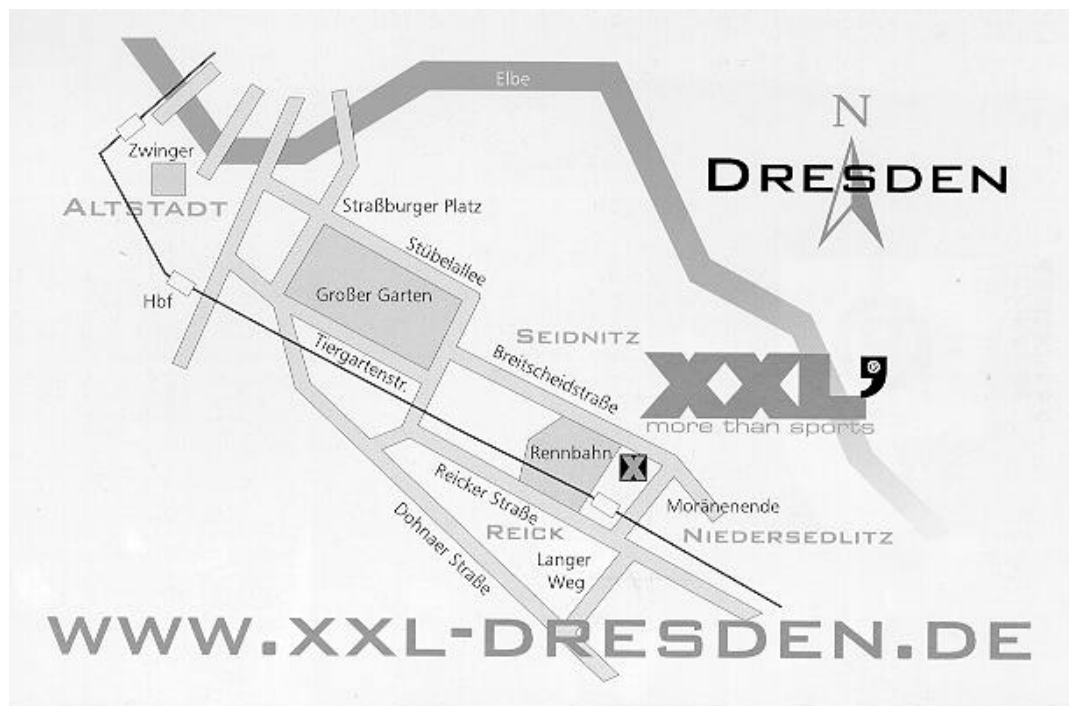

Anfahrtsbeschreibung XXL Kletterwand

Breitscheidstr. 40; 01237 Dresden Telefon: 0351/ 254580

Auto Anfahrt Stadt:

Sie fahren vom Großen Garten kommend auf der Winterbergstraße stadtauswärts Richtung Pferderennbahn. Die Straße wird im weiteren Verlauf zur Breitscheidstraße. An der ersten Ampelkreuzung nach der Rennbahn geht nach rechts eine Straße zum Selgross - Großhandel. Sie fahren Richtung Haupteingang der Selgross - Großhandlung, vor dem Eingang dann rechts zur Stirnseite des Gebäudes. Hier befindet sich der Haupteingang zum XXL.

Anfahrt über Neue Autobahn A 17

Autobahn Richtung Prag, Abfahrt Dresden Prohlis (Ausfahrt 4), Richtung Prohlis, immer geradeaus über Kreuzung bis die Straße nicht mehr weiter geht (nur noch links oder rechts) Links der Hauptstasse folgend (Bismarkstr.) dann rechts unter den Bahngleisen (Unterführung S-Bahn Haltestelle Dobritz) hindurch (Moränenende) bis zu großer Kreuzung dort links (Kreuzung Breitscheidstraße/ Moränenende) nach 500m links an Ampelkreuzung Einfahrt Selgross/ XXL

Anfahrt S- Bahn

Ankunft Dresden Hauptbahnhof

S -Bahn Richtung Pirna; aussteigen bei Haltestelle Dresden Dobritz (3. Haltestelle) in Richtung Pirna geschaut, links Moränenstraße bis zu Ampelkreuzung, dann nach links auf der Breitscheidstraße bis zu einer Ampel (ca. 600m) an Ampelkreuzung links zur SELGROSS - Großhandlung am rechten Ende der Hallen ist der Eingang zum XXL' (Stirnseite).